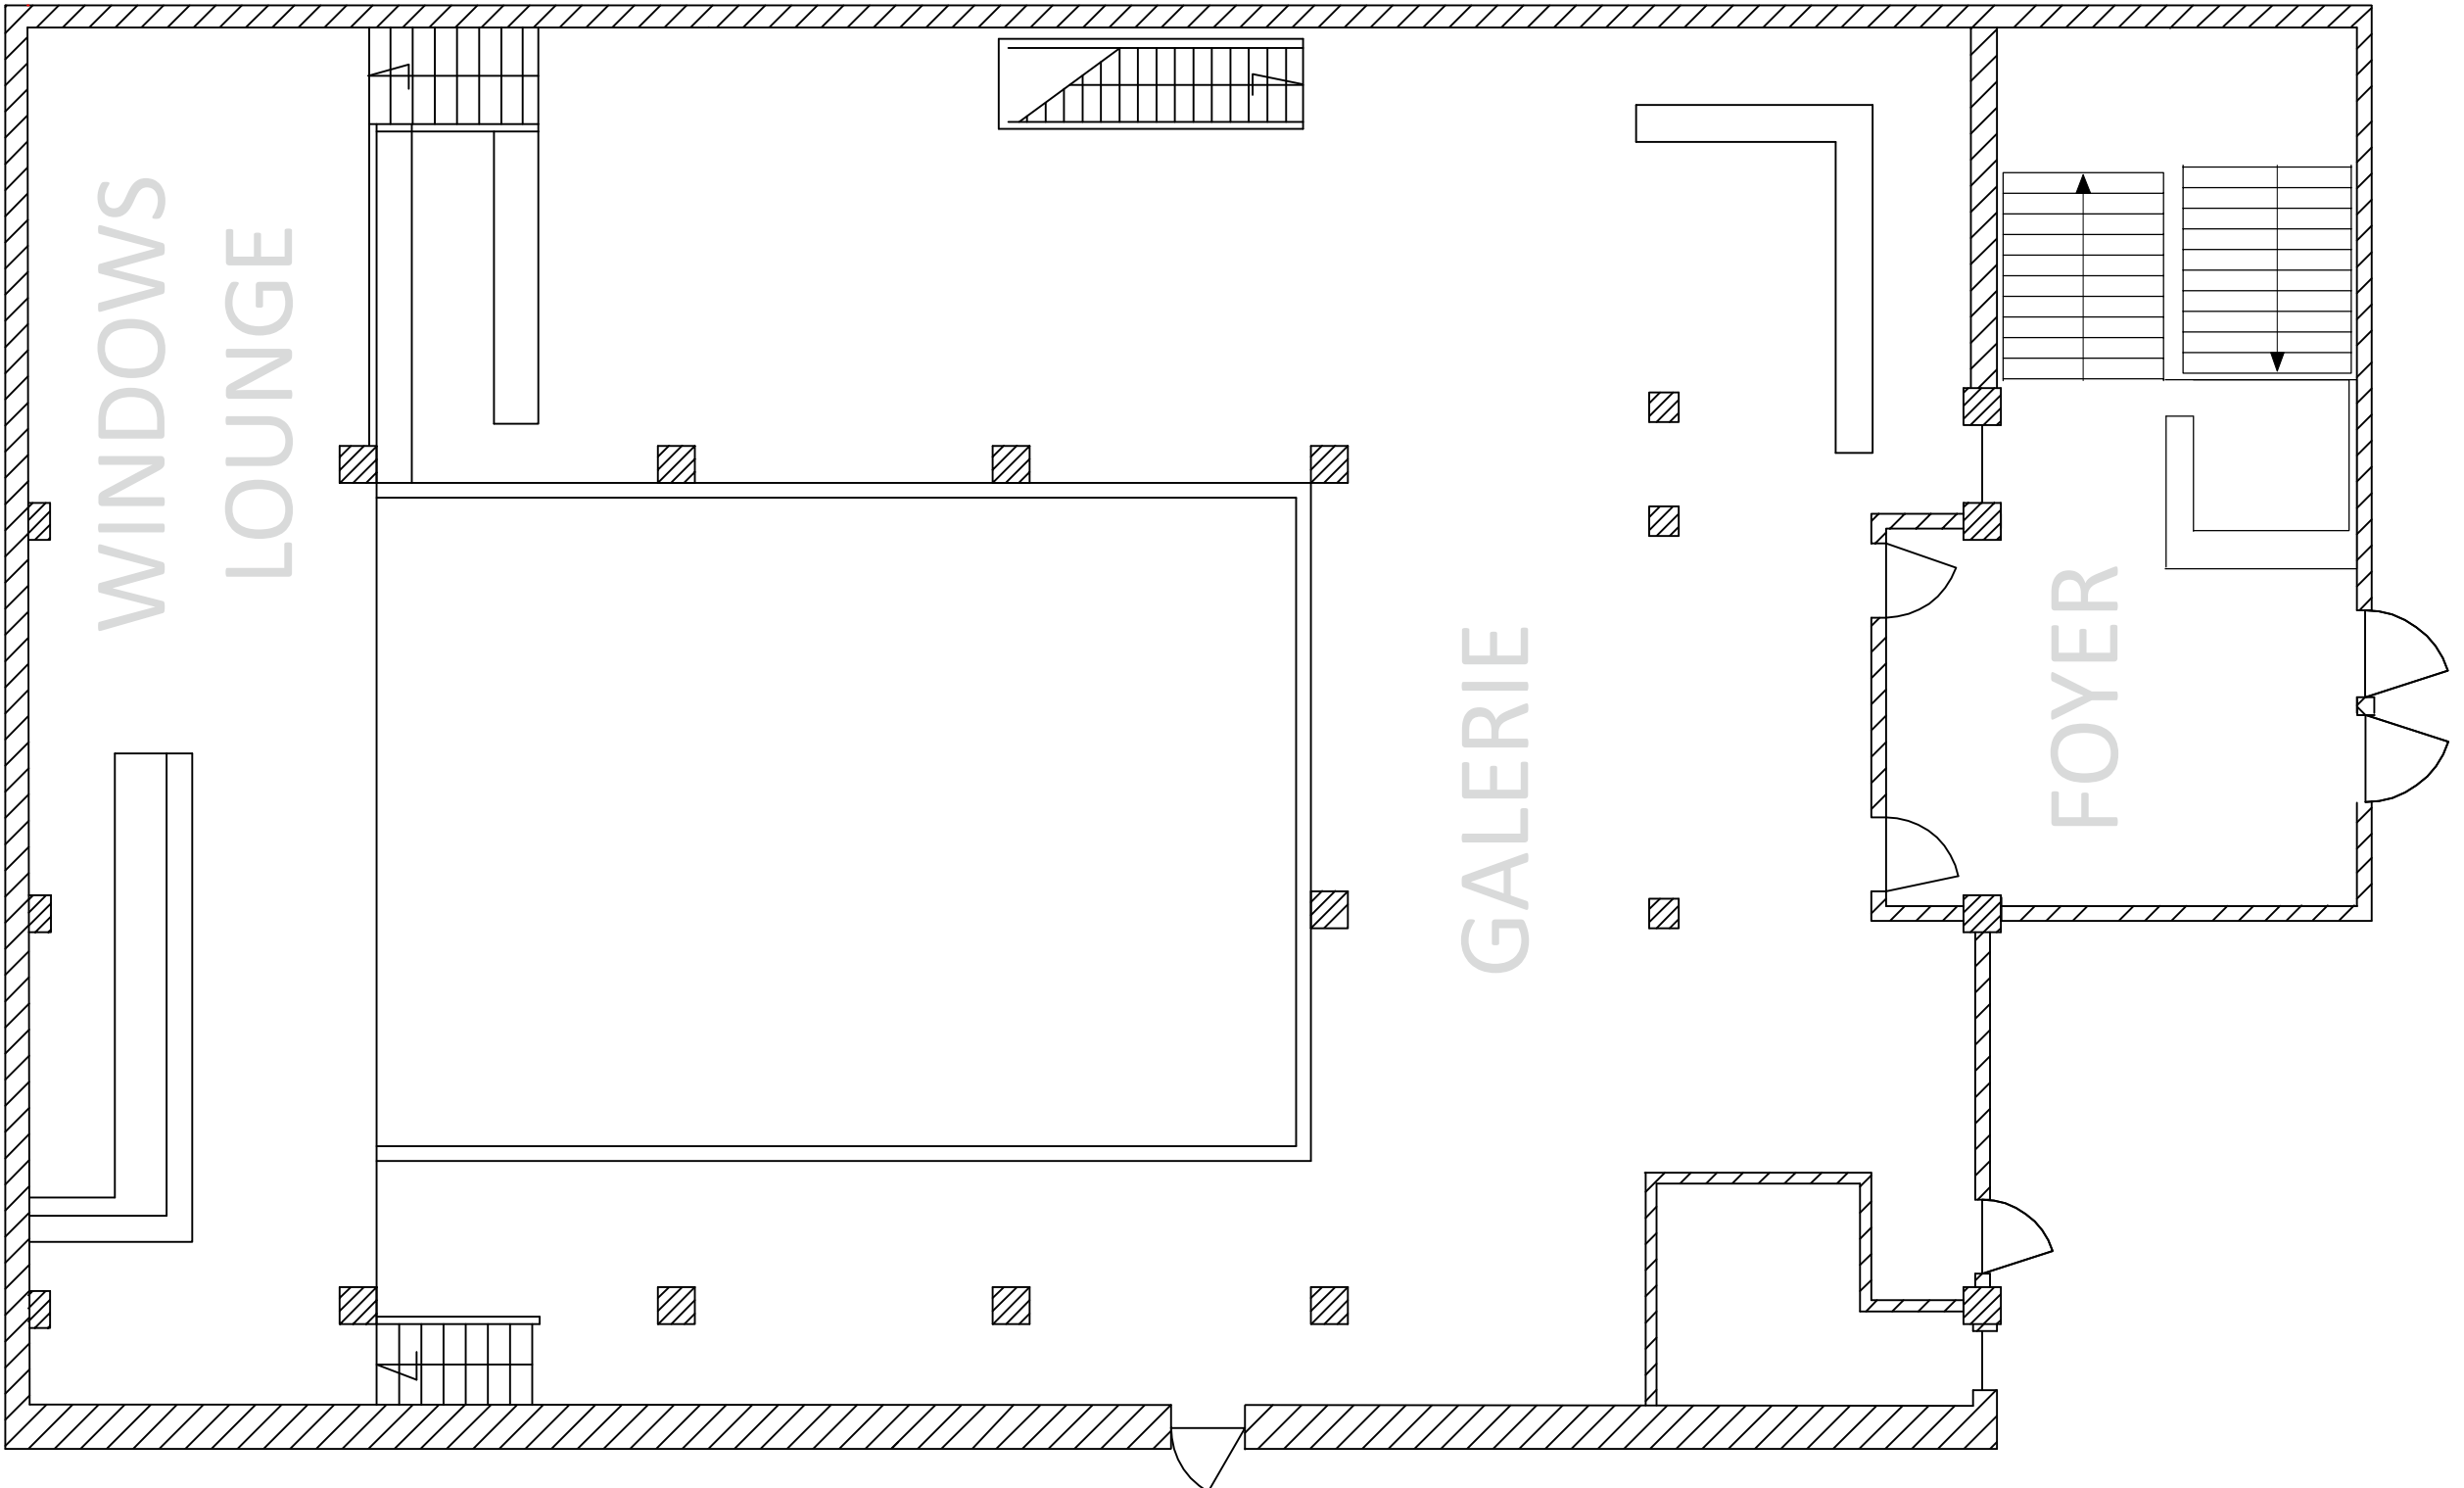

10 m

WINDOWS
LOUNGE

GALERIE

FOYER